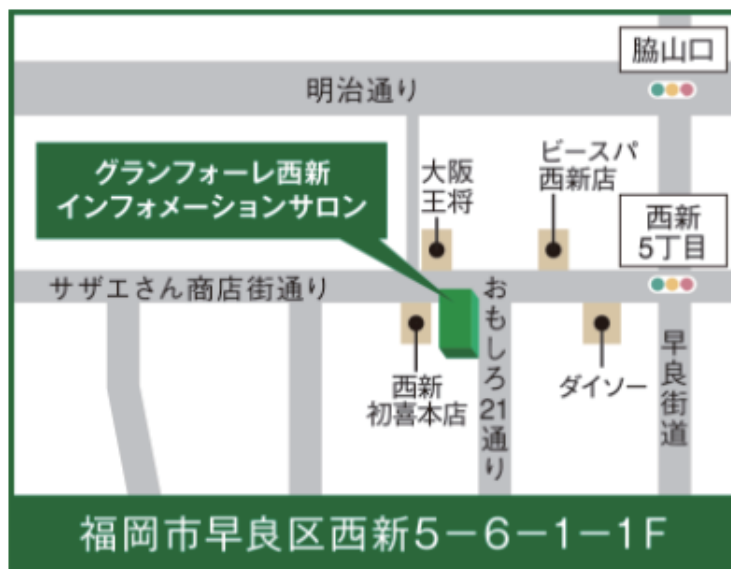

LOCATION MAP

※「現地案内事務所」「グランフォーレ西新インフォメーションサロン」へお車でお越しのお客様は
周辺のコインパーキングにお停め下さい。お帰りの際に精算させていただきます。

現地案内事務所

〒814-0011 福岡市早良区高取一丁目2番24号
 グランフォーレ西新パサージュ301号室
 電話：092-833-9555
 営業時間：10：00～19：00
 定休日：火・水曜日（祝日を除く）

グランフォーレ西新インフォメーションサロン

〒814-0002 福岡県福岡市早良区西新5-6-1
 電話：0120-461-229
 営業時間：10:00～19:00
 定休日：火・水曜日（祝日を除く）

福岡市早良区高取1-2-24 グランフォーレ西新パサージュ301号室

福岡市早良区西新5-6-1-1F